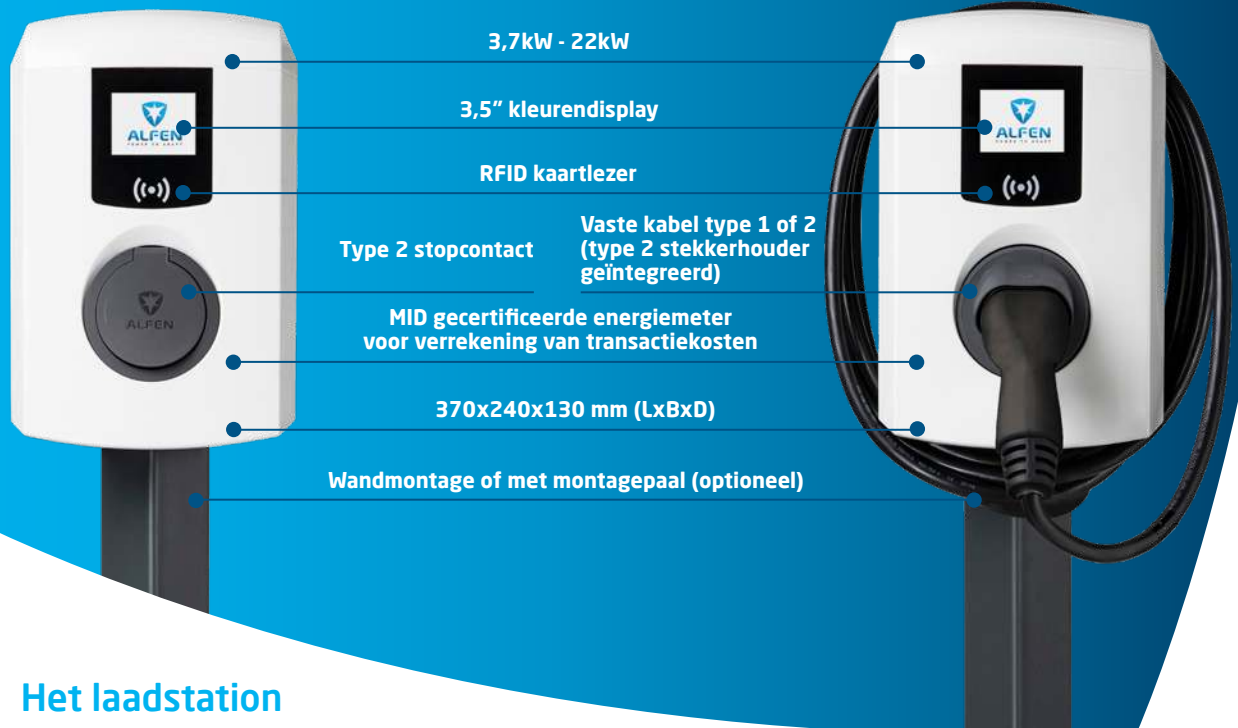

Eve Single Pro-line

3,7kW - 22kW

3,5" kleurendisplay

RFID kaartlezer

Type 2 stopcontact

Vaste kabel type 1 of 2
(type 2 stekkerhouder
geïntegreerd)

MID gecertificeerde energiemeter
voor verrekening van transactiekosten

370x240x130 mm (LxBxD)

Wandmontage of met montagepaal (optioneel)

Het laadstation

Geavanceerde slimme functionaliteiten

Slimme functionaliteiten vooruitlopend op de markt, voorzien van een internetverbinding, bekabeld of via mobiele communicatie. De Eve Single Pro-line kan samenwerken met slimme technologieën en oplossingen die dezelfde standaarden en open protocollen toepassen.

3,5" kleurendisplay met eigen logo

Het kleurendisplay van de Eve Single Pro-line biedt een eenvoudige interface voor de gebruiker. Daarnaast geeft de populaire mogelijkheid om een logo te uploaden, een unieke branding mogelijkheid voor uw business.

Vrije keuze managementsysteem

De Eve Single Pro-line kan gebruikt worden in combinatie met Alfen's eigen managementsysteem of met een ander systeem dat OCPP implementeert om verrekening van de kosten mogelijk te maken. Wisselen tussen beheersystemen is zo eenvoudig als het vervangen van de sim-kaart.

Alfen Smart Charging Network

Creëer uw eigen netwerk van laadstations met tot 100 individuele laadpunten op één locatie. Dit netwerk balanceert en optimaliseert uw elektriciteitsnet.

Ontworpen om te integreren

Alle Alfen laadstations zijn ontworpen voor de optimalisatie van het elektriciteitsnet. Zo kunnen ze integreren en samenwerken met zelfopgewekte hernieuwbare energiebronnen, energieopslag en met slimme technologieën en oplossingen die dezelfde standaarden en open protocollen toepassen.

Solide kwaliteit

Alle producten zijn robuust, veilig en betrouwbaar. De producten van Alfen worden in Nederland gemaakt en bestaan uit alleen A-kwaliteit componenten. Alle producten zijn uitgebreid getest en gecertificeerd. Levering vindt plaats met een standaard garantie en de mogelijkheden om een servicepakket met SLA af te nemen.

Voor meer informatie ga naar: www.alfen.com

Alfen Charging Equipment
Hefbrugweg 28 | 1332 AP Almere | Nederland
Postbus 1042 | 1300 BA Almere | Nederland
Sales support Charging Equipment: 036 54 93 402
Alfen: 036 54 93 400
www.alfen.com
Eventuele wijzigingen en/of drukfouten nadrukkelijk voorbehouden.

ALFEN
POWER TO ADAPT