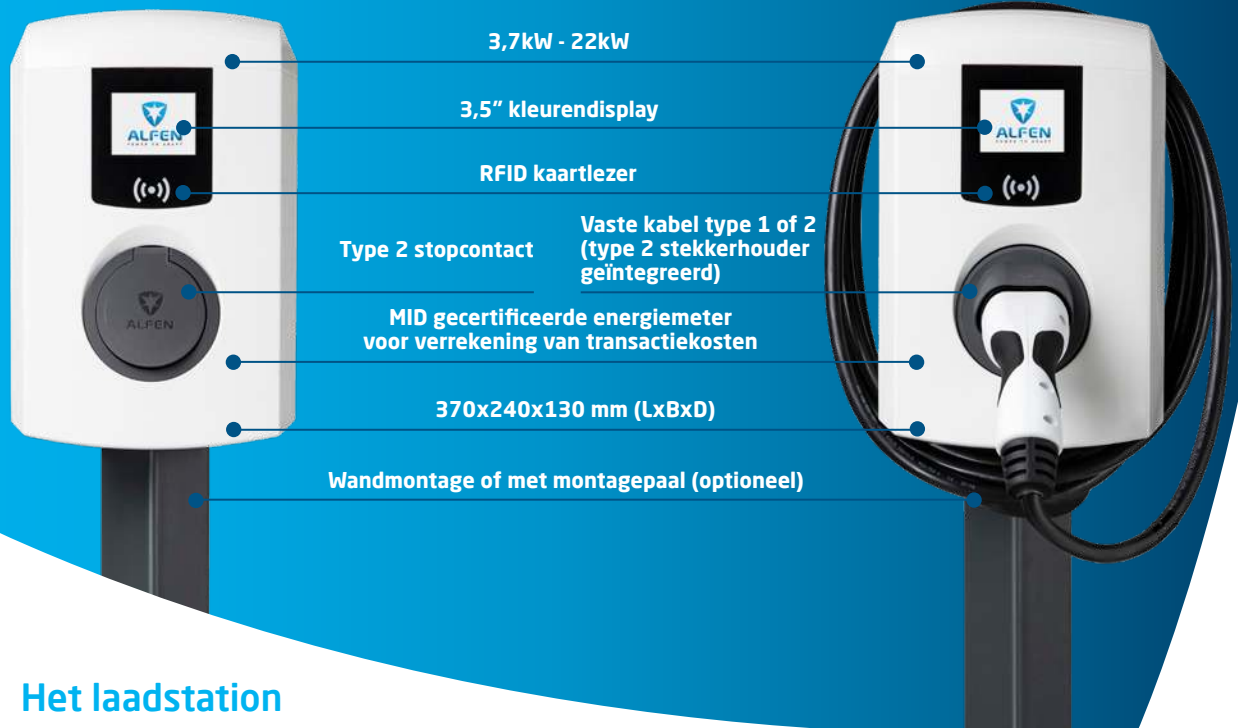

Eve Single Pro-line

3,7kW - 22kW

3,5" kleurendisplay

RFID kaartlezer

Type 2 stopcontact

Vaste kabel type 1 of 2
(type 2 stekkerhouder
geïntegreerd)

MID gecertificeerde energiemeter
voor verrekening van transactiekosten

370x240x130 mm (LxBxD)

Wandmontage of met montagepaal (optioneel)

Het laadstation

Geavanceerde slimme functionaliteiten

Slimme functionaliteiten vooruitlopend op de markt, voorzien van een internetverbinding, bekabeld of via mobiele communicatie. De Eve Single Pro-line kan samenwerken met slimme technologieën en oplossingen die dezelfde standaarden en open protocollen toepassen.

3,5" kleurendisplay met eigen logo

Het kleurendisplay van de Eve Single Pro-line biedt een eenvoudige interface voor de gebruiker. Daarnaast geeft de populaire mogelijkheid om een logo te uploaden, een unieke branding mogelijkheid voor uw business.

Vrije keuze managementsysteem

De Eve Single Pro-line kan gebruikt worden in combinatie met Alfen's eigen managementsysteem of met een ander systeem dat OCPP implementeert om verrekening van de kosten mogelijk te maken. Wisselen tussen beheersystemen is zo eenvoudig als het vervangen van de sim-kaart.

Alfen Smart Charging Network

Creëer uw eigen netwerk van laadstations met tot 100 individuele laadpunten op één locatie. Dit netwerk balanceert en optimaliseert uw elektriciteitsnet.

Ontworpen om te integreren

Alle Alfen laadstations zijn ontworpen voor de optimalisatie van het elektriciteitsnet. Zo kunnen ze integreren en samenwerken met zelfopgewekte hernieuwbare energiebronnen, energieopslag en met slimme technologieën en oplossingen die dezelfde standaarden en open protocollen toepassen.

Solide kwaliteit

Alle producten zijn robuust, veilig en betrouwbaar. De producten van Alfen worden in Nederland gemaakt en bestaan uit alleen A-kwaliteit componenten. Alle producten zijn uitgebreid getest en gecertificeerd. Levering vindt plaats met een standaard garantie en de mogelijkheden om een servicepakket met SLA af te nemen.

Voor meer informatie ga naar: www.alfen.com

Alfen Charging Equipment
Hefbrugweg 28 | 1332 AP Almere | Nederland
Postbus 1042 | 1300 BA Almere | Nederland
Sales support Charging Equipment: 036 54 93 402
Alfen: 036 54 93 400
www.alfen.com

Eventuele wijzigingen en/of drukfouten nadrukkelijk voorbehouden.

ALFEN
POWER TO ADAPT